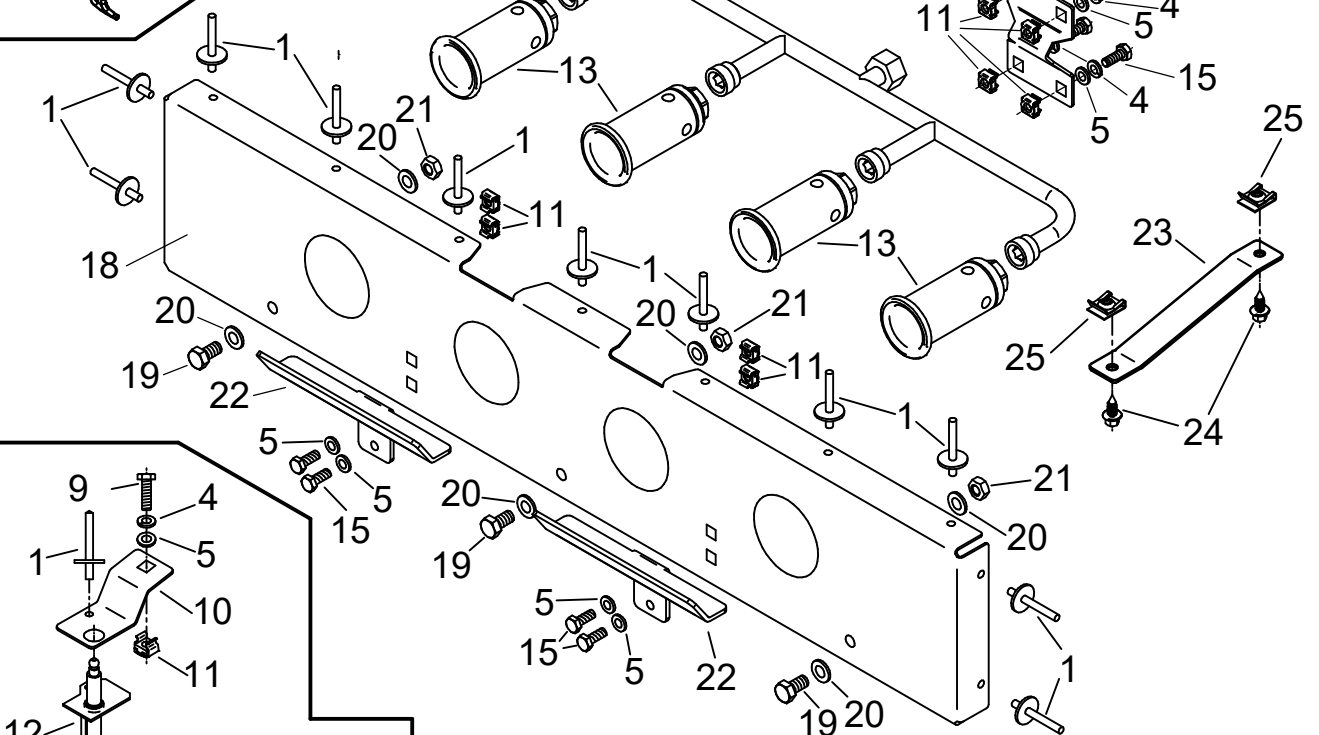

### WKB 400 - WKB 750

4F Maschinenteknik GmbH / Am Gasspeicher 6 / 49453 Rehden  
Fon: 05446 / 99 70 40, Fax: 05446 / 99 70 42, E-Mail: info@4-f.de

[www.limpar.de](http://www.limpar.de)

Pos.	Artikel-Nr.	Bezeichnung	Pos.	Artikel-Nr.	Bezeichnung
1	4KN-Z01	Klemmschlosszurrurt	37	4DA-F347 Z	Brennerstütze
2	4KN-S02	Feuerlöscher m. Halterung	38	4KC-A158	Hochdruck Schlauchleitung
3	4DA-D160 R	FL - Rückblech	39	4KC-A178	Mitteldruckregler 4 bar
4	4HO-G03 Z	Inbusschraube M5x16	40	4KC-B107	Handbrennergriff
5	4HW-A05 Z	Scheibe Ø5,2	41	4KC-A159	Verbindungsrohr GA
6	4HR-C05 Z	Stoppmutter M5	42	4HW-A10 Z	Scheibe Ø10,5
7	4HO-A14 Z	6kt.-Schraube M8x20	43	4KC-A164	Steckkupplung inkl. Stecknippel
8	4HW-A08 Z	Scheibe Ø8,4			
9	4HR-C08 Z	Stoppmutter M8			
10	4HO-A13 Z	6kt.-Schraube M8x16			
11	4DA-F314 R	BR - Fahrwerk			
12	4HO-N82 Z	Zollschr. 1/2" UNC x3 1/2"			
13	4DA-F343 Z	Kabelführung GB			
14	4HW-P51	Passscheibe Ø14x1,0			
15	4HN-G21	Rad WB			
16					
17	4HW-A12 Z	Scheibe Ø13			
18	4HR-C50 Z	Stoppmutter 1/2" UNC			
19	4HR-D08 Z	Stoppmutter M8 (Ganzmetall)			
20	4HO-A08 Z	6kt.-Schraube M6x16			
21	4HW-A06 Z	Scheibe Ø6,3			
22	4HW-F06 Z	Federring M6			
23	4DA-C205 Z	Flamm - Blech			
24	4HR-i62 Z	Käfigmutter M6			
25	4HO-C31 Z	6kt.-Schraube M10x60			
26	4HR-A10 Z	Mutter M10			
27	4HW-F10 Z	Federring M10			
28	4DA-F316 Z	BR - Schaltblech			
29	4HO-A16 Z	6kt.-Schraube M8x30			
30	4Hi-A07 Z	Zugfeder			
31	4HW-D08 Z	Scheibe, dick Ø8,4			
32	4DA-F315 Z	BW - Stütze			
33	4HK-D05	Kabeltülle 12x20x24			
34	4HO-A08 Z	6kt.-Schraube M6x16			
35	4HW-B06 Z	Scheibe, groß Ø6,3			
36	4HR-C06 Z	Stoppmutter M6			
			4KE-GA+GB-A1 Änd-Stand: e-Juni-2020		

mit 2 Ausgängen	mit 3 Ausgängen
	
	

ab Juli 2020

bis Juni 2020

ab Juli 2020

bis Juni 2020

**Zubehör**