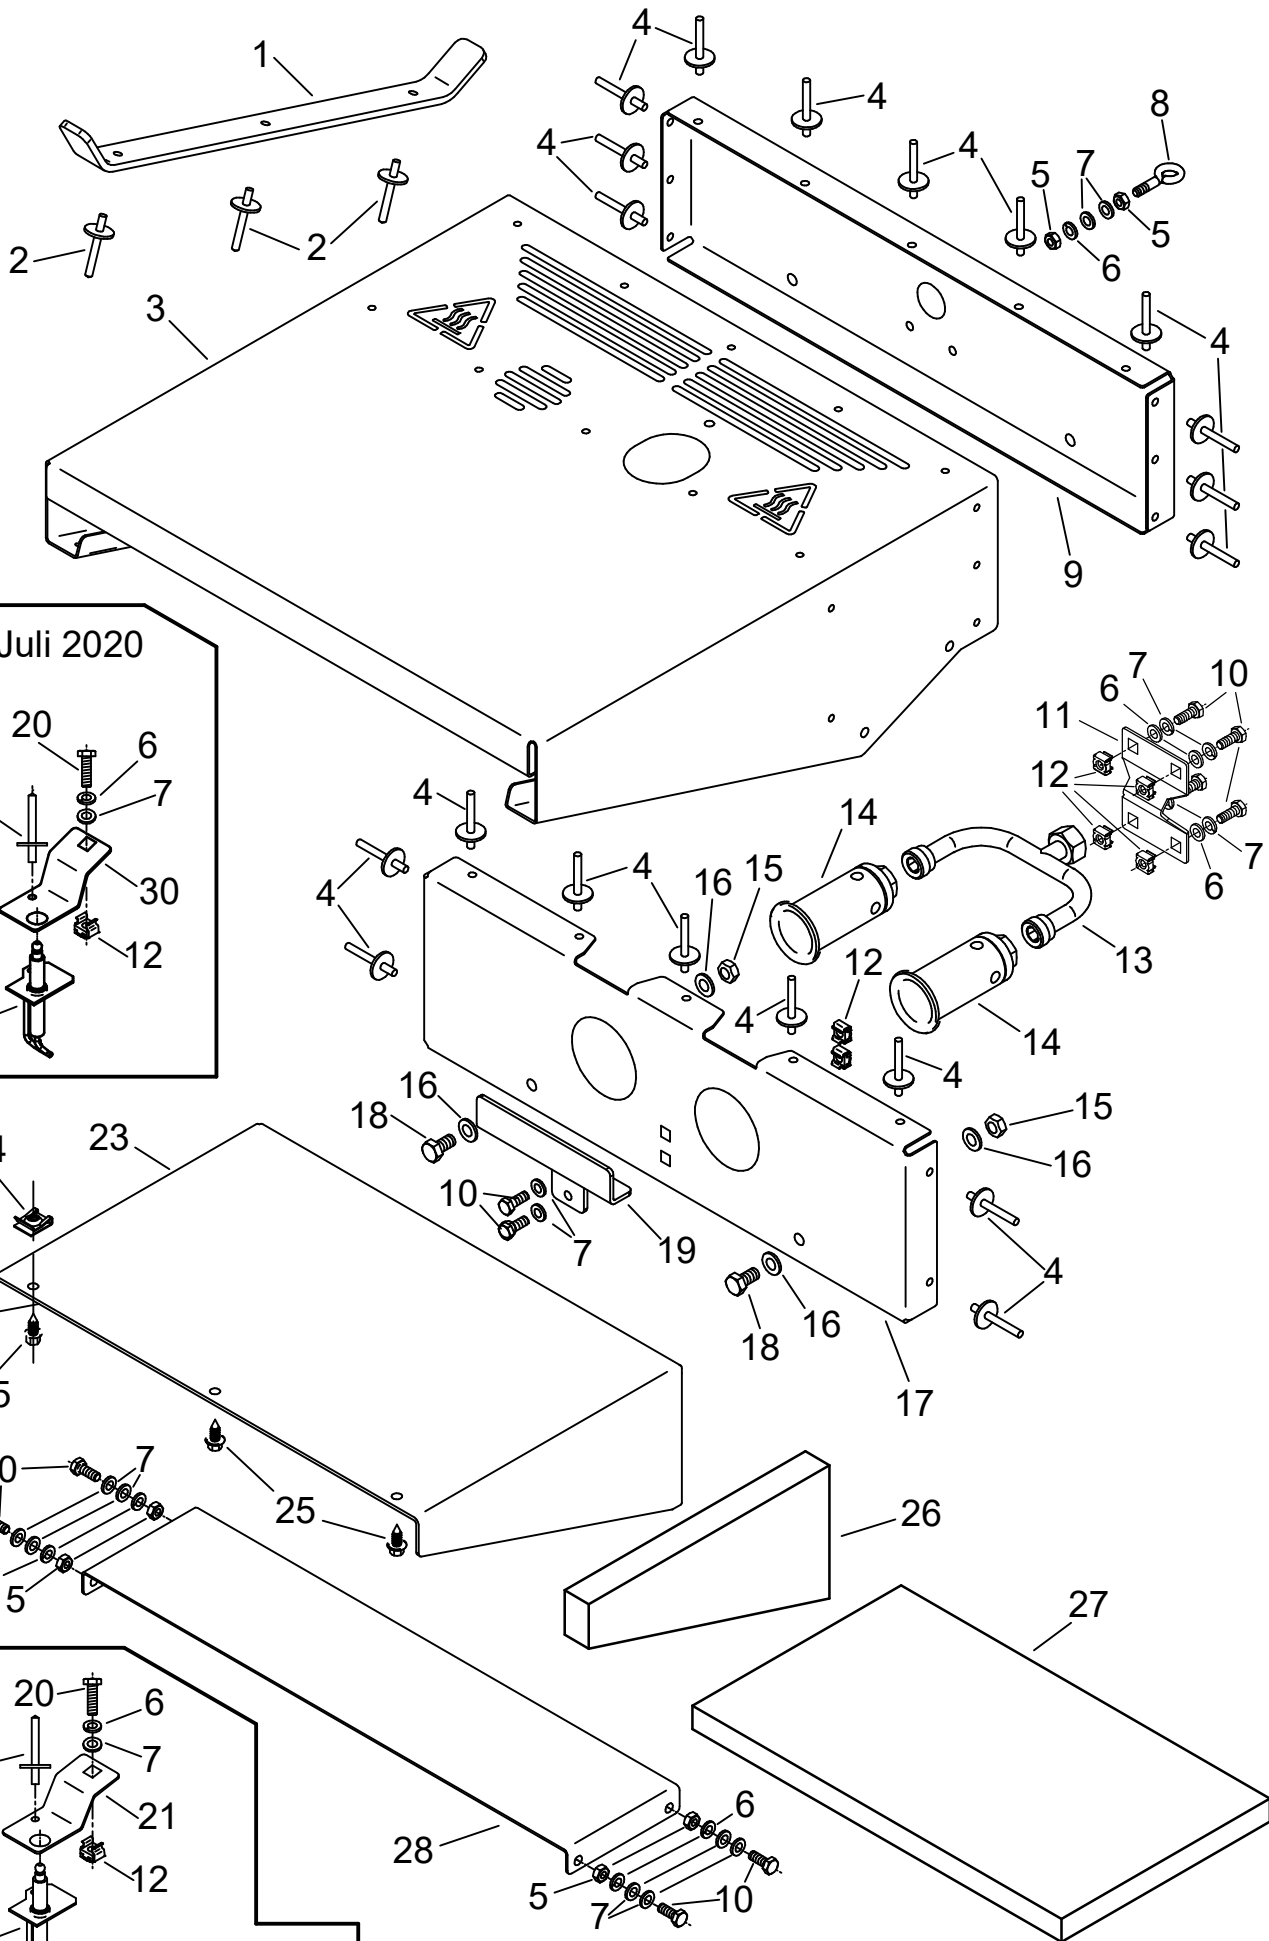

### WKB 400 - WKB 750

4F Maschinenteknik GmbH / Am Gasspeicher 6 / 49453 Rehden  
Fon: 05446 / 99 70 40, Fax: 05446 / 99 70 42, E-Mail: info@4-f.de

[www.limpar.de](http://www.limpar.de)

Pos.	Artikel-Nr.	Bezeichnung	Pos.	Artikel-Nr.	Bezeichnung
1	4KN-Z01	Klemmschlosszurrurt	37	4DA-F347 Z	Brennerstütze
2	4KN-S02	Feuerlöscher m. Halterung	38	4KC-A158	Hochdruck Schlauchleitung
3	4DA-D160 R	FL - Rückblech	39	4KC-A178	Mitteldruckregler 4 bar
4	4HO-G03 Z	Inbusschraube M5x16	40	4KC-B107	Handbrennergriff
5	4HW-A05 Z	Scheibe Ø5,2	41	4KC-A159	Verbindungsrohr GA
6	4HR-C05 Z	Stoppmutter M5	42	4HW-A10 Z	Scheibe Ø10,5
7	4HO-A14 Z	6kt.-Schraube M8x20	43	4KC-A164	Steckkupplung inkl. Stecknippel
8	4HW-A08 Z	Scheibe Ø8,4			
9	4HR-C08 Z	Stoppmutter M8			
10	4HO-A13 Z	6kt.-Schraube M8x16			
11	4DA-F314 R	BR - Fahrwerk			
12	4HO-N82 Z	Zollschr. 1/2" UNC x3 1/2"			
13	4DA-F343 Z	Kabelführung GB			
14	4HW-P51	Passscheibe Ø14x1,0			
15	4HN-G21	Rad WB			
16					
17	4HW-A12 Z	Scheibe Ø13			
18	4HR-C50 Z	Stoppmutter 1/2" UNC			
19	4HR-D08 Z	Stoppmutter M8 (Ganzmetall)			
20	4HO-A08 Z	6kt.-Schraube M6x16			
21	4HW-A06 Z	Scheibe Ø6,3			
22	4HW-F06 Z	Federring M6			
23	4DA-C205 Z	Flamm - Blech			
24	4HR-i62 Z	Käfigmutter M6			
25	4HO-C31 Z	6kt.-Schraube M10x60			
26	4HR-A10 Z	Mutter M10			
27	4HW-F10 Z	Federring M10			
28	4DA-F316 Z	BR - Schaltblech			
29	4HO-A16 Z	6kt.-Schraube M8x30			
30	4Hi-A07 Z	Zugfeder			
31	4HW-D08 Z	Scheibe, dick Ø8,4			
32	4DA-F315 Z	BW - Stütze			
33	4HK-D05	Kabeltülle 12x20x24			
34	4HO-A08 Z	6kt.-Schraube M6x16			
35	4HW-B06 Z	Scheibe, groß Ø6,3			
36	4HR-C06 Z	Stoppmutter M6			
			4KE-GA+GB-A1 Änd-Stand: e-Juni-2020		

mit 2 Ausgängen	mit 3 Ausgängen
	
	

ab Juli 2020

bis Juni 2020

ab Juli 2020

bis Juni 2020

**Zubehör**