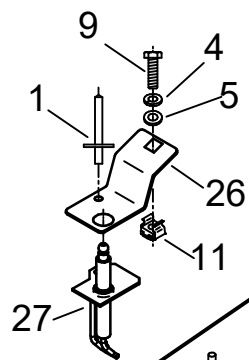

ab Juli 2020