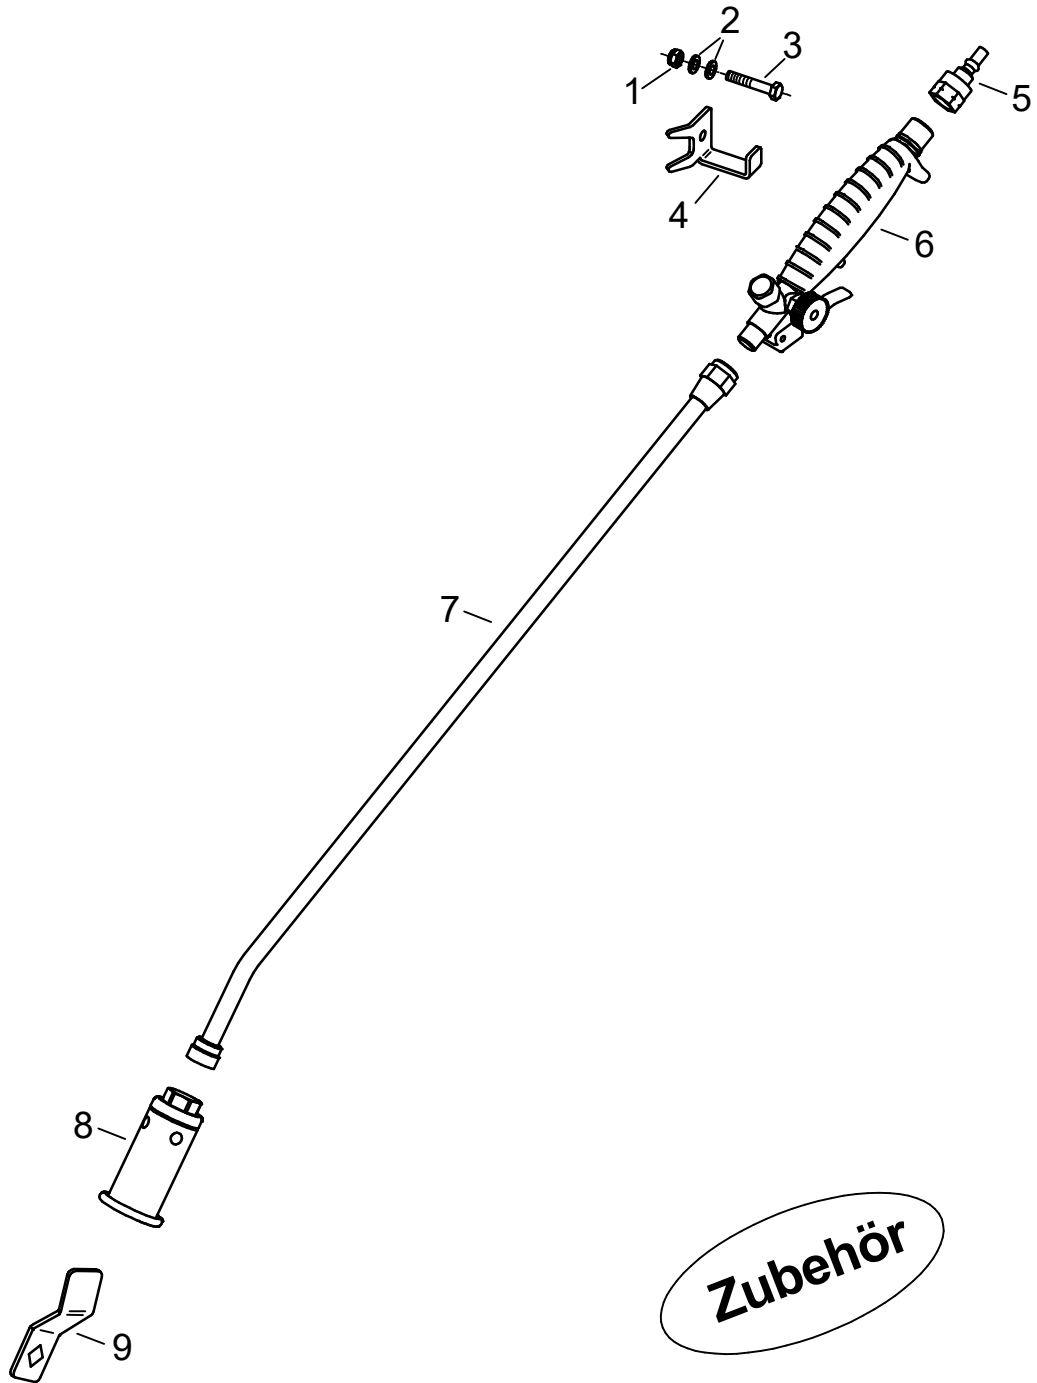

## Ersatzteilliste

Wildkrautbrenner

### WKB 400 - WKB 750

4F Maschinenteknik GmbH / Am Gasspeicher 6 / 49453 Rehden  
Fon: 05446 / 99 70 40, Fax: 05446 / 99 70 42, E-Mail: info@4-f.de

[www.limpar.de](http://www.limpar.de)

Pos.	Artikel-Nr.	Bezeichnung	Pos.	Artikel-Nr.	Bezeichnung
1	4KN-Z01	Klemmschlosszurrurt	37	4DA-F347 Z	Brennerstütze
2	4KN-S02	Feuerlöscher m. Halterung	38	4KC-A158	Hochdruck Schlauchleitung
3	4DA-D160 R	FL - Rückblech	39	4KC-A178	Mitteldruckregler 4 bar
4	4HO-G03 Z	Inbusschraube M5x16	40	4KC-B107	Handbrennergriff
5	4HW-A05 Z	Scheibe Ø5,2	41	4KC-A159	Verbindungsrohr GA
6	4HR-C05 Z	Stoppmutter M5	42	4HW-A10 Z	Scheibe Ø10,5
7	4HO-A14 Z	6kt.-Schraube M8x20	43	4KC-A164	Steckkupplung inkl. Stecknippel
8	4HW-A08 Z	Scheibe Ø8,4			
9	4HR-C08 Z	Stoppmutter M8			
10	4HO-A13 Z	6kt.-Schraube M8x16			
11	4DA-F314 R	BR - Fahrwerk			
12	4HO-N82 Z	Zollschr. 1/2" UNC x3 1/2"			
13	4DA-F343 Z	Kabelführung GB			
14	4HW-P51	Passscheibe Ø14x1,0			
15	4HN-G21	Rad WB			
16					
17	4HW-A12 Z	Scheibe Ø13			
18	4HR-C50 Z	Stoppmutter 1/2" UNC			
19	4HR-D08 Z	Stoppmutter M8 (Ganzmetall)			
20	4HO-A08 Z	6kt.-Schraube M6x16			
21	4HW-A06 Z	Scheibe Ø6,3			
22	4HW-F06 Z	Federring M6			
23	4DA-C205 Z	Flamm - Blech			
24	4HR-i62 Z	Käfigmutter M6			
25	4HO-C31 Z	6kt.-Schraube M10x60			
26	4HR-A10 Z	Mutter M10			
27	4HW-F10 Z	Federring M10			
28	4DA-F316 Z	BR - Schaltblech			
29	4HO-A16 Z	6kt.-Schraube M8x30			
30	4Hi-A07 Z	Zugfeder			
31	4HW-D08 Z	Scheibe, dick Ø8,4			
32	4DA-F315 Z	BW - Stütze			
33	4HK-D05	Kabeltülle 12x20x24			
34	4HO-A08 Z	6kt.-Schraube M6x16			
35	4HW-B06 Z	Scheibe, groß Ø6,3			
36	4HR-C06 Z	Stoppmutter M6			
			4KE-GA+GB-A1 Änd-Stand: e-Juni-2020		

mit 2 Ausgängen	mit 3 Ausgängen
	
	

ab Juli 2020

bis Juni 2020

ab Juli 2020

bis Juni 2020

**Zubehör**