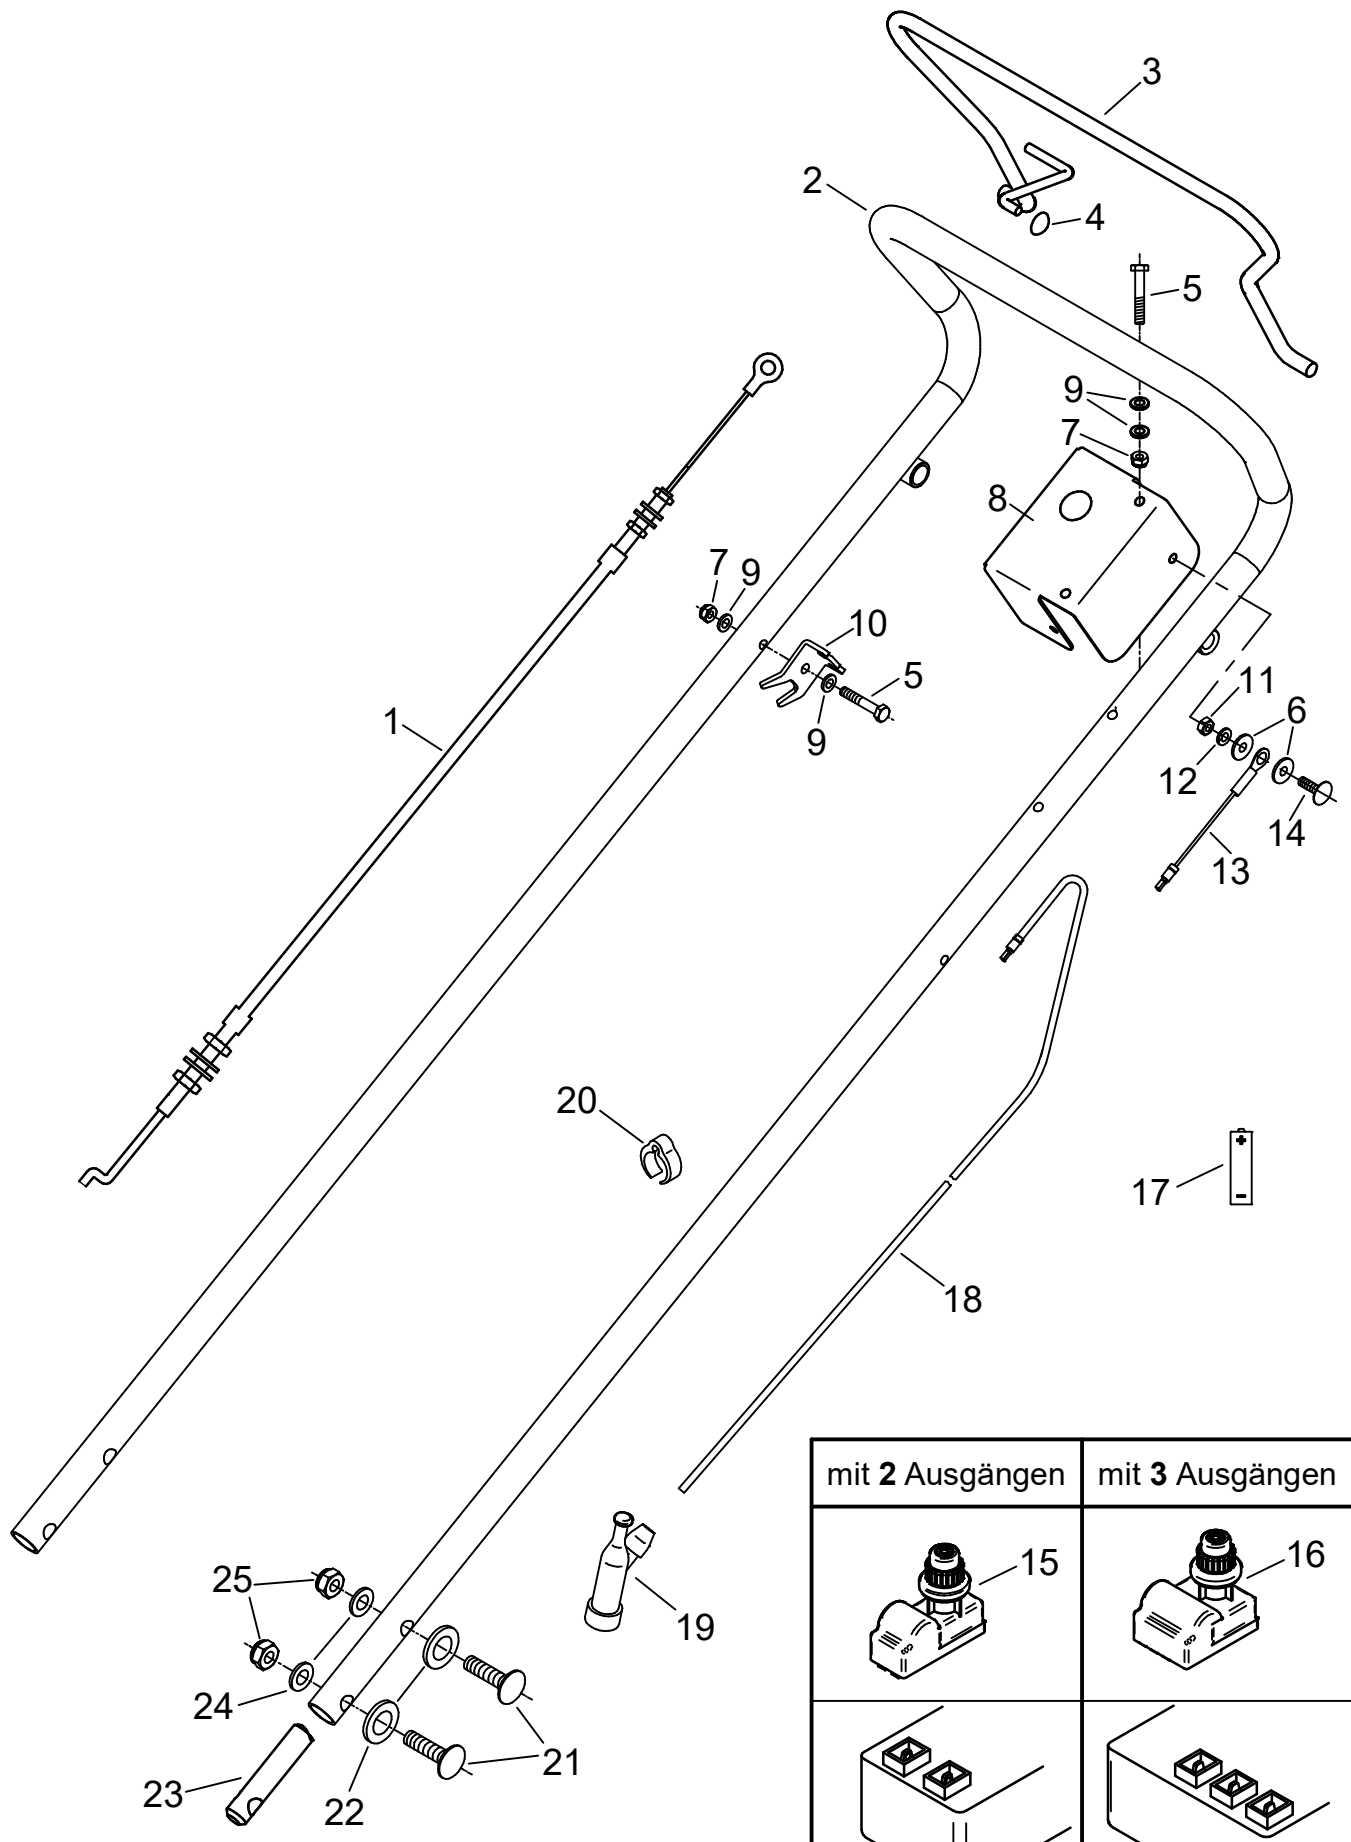

## Ersatzteilliste

Wildkrautbrenner

### WKB 400 - WKB 750

4F Maschinenteknik GmbH / Am Gasspeicher 6 / 49453 Rehden  
Fon: 05446 / 99 70 40, Fax: 05446 / 99 70 42, E-Mail: info@4-f.de

[www.limpar.de](http://www.limpar.de)

Pos.	Artikel-Nr.	Bezeichnung	Pos.	Artikel-Nr.	Bezeichnung
1	4KN-Z01	Klemmschlosszurrurt	37	4DA-F347 Z	Brennerstütze
2	4KN-S02	Feuerlöscher m. Halterung	38	4KC-A158	Hochdruck Schlauchleitung
3	4DA-D160 R	FL - Rückblech	39	4KC-A178	Mitteldruckregler 4 bar
4	4HO-G03 Z	Inbusschraube M5x16	40	4KC-B107	Handbrennergriff
5	4HW-A05 Z	Scheibe Ø5,2	41	4KC-A159	Verbindungsrohr GA
6	4HR-C05 Z	Stoppmutter M5	42	4HW-A10 Z	Scheibe Ø10,5
7	4HO-A14 Z	6kt.-Schraube M8x20	43	4KC-A164	Steckkupplung inkl. Stecknippel
8	4HW-A08 Z	Scheibe Ø8,4			
9	4HR-C08 Z	Stoppmutter M8			
10	4HO-A13 Z	6kt.-Schraube M8x16			
11	4DA-F314 R	BR - Fahrwerk			
12	4HO-N82 Z	Zollschr. 1/2" UNC x3 1/2"			
13	4DA-F343 Z	Kabelführung GB			
14	4HW-P51	Passscheibe Ø14x1,0			
15	4HN-G21	Rad WB			
16					
17	4HW-A12 Z	Scheibe Ø13			
18	4HR-C50 Z	Stoppmutter 1/2" UNC			
19	4HR-D08 Z	Stoppmutter M8 (Ganzmetall)			
20	4HO-A08 Z	6kt.-Schraube M6x16			
21	4HW-A06 Z	Scheibe Ø6,3			
22	4HW-F06 Z	Federring M6			
23	4DA-C205 Z	Flamm - Blech			
24	4HR-i62 Z	Käfigmutter M6			
25	4HO-C31 Z	6kt.-Schraube M10x60			
26	4HR-A10 Z	Mutter M10			
27	4HW-F10 Z	Federring M10			
28	4DA-F316 Z	BR - Schaltblech			
29	4HO-A16 Z	6kt.-Schraube M8x30			
30	4Hi-A07 Z	Zugfeder			
31	4HW-D08 Z	Scheibe, dick Ø8,4			
32	4DA-F315 Z	BW - Stütze			
33	4HK-D05	Kabeltülle 12x20x24			
34	4HO-A08 Z	6kt.-Schraube M6x16			
35	4HW-B06 Z	Scheibe, groß Ø6,3			
36	4HR-C06 Z	Stoppmutter M6			
			4KE-GA+GB-A1 Änd-Stand: e-Juni-2020		

mit 2 Ausgängen	mit 3 Ausgängen
	
	

ab Juli 2020

bis Juni 2020

ab Juli 2020

bis Juni 2020

**Zubehör**