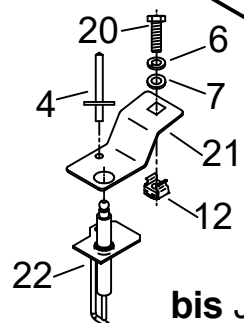

bis Juni 2020