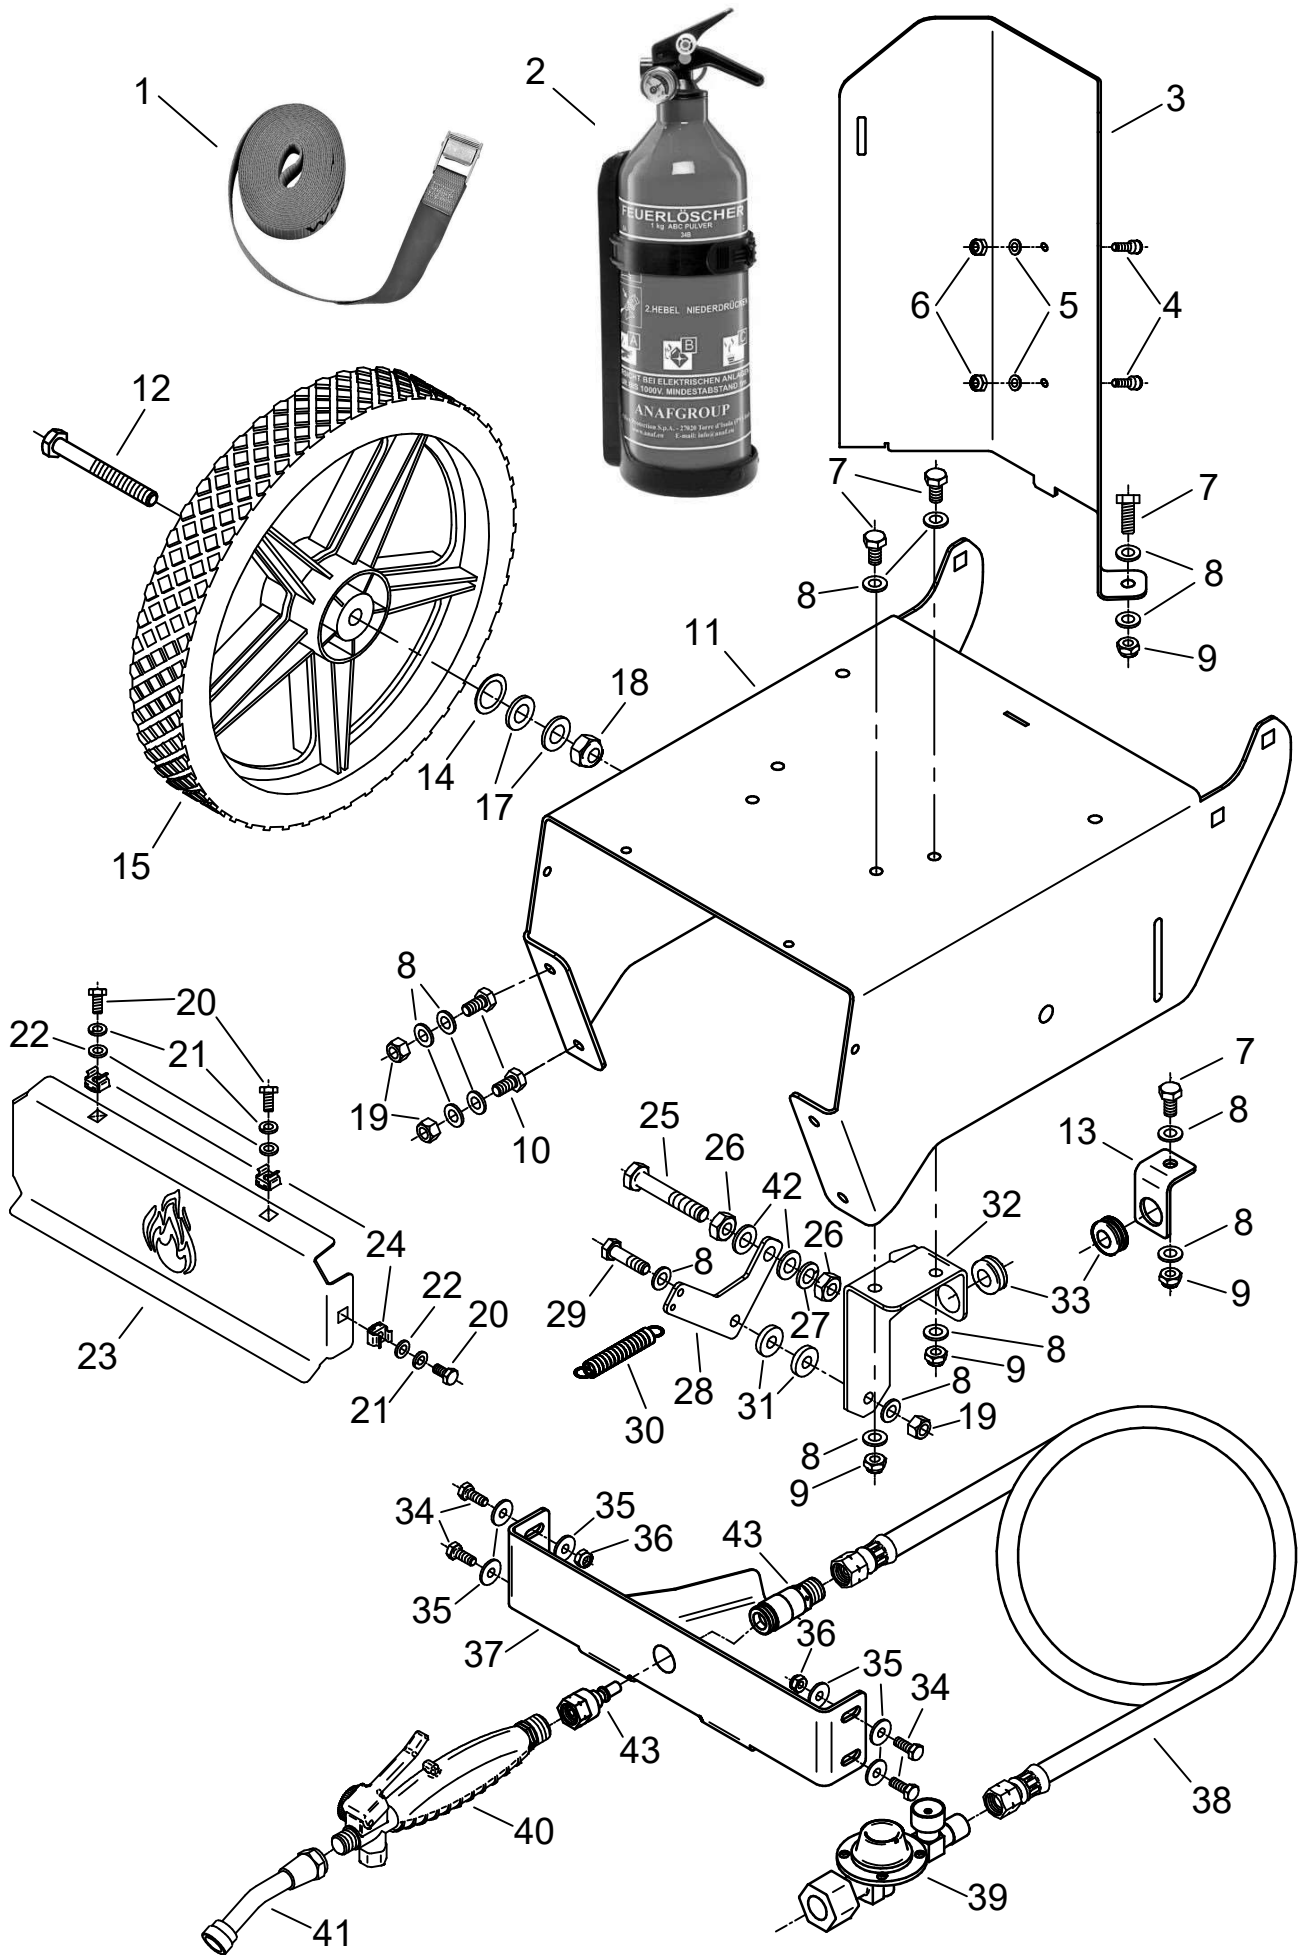

## Ersatzteilliste

Wildkrautbrenner

### WKB 400 - WKB 750

4F Maschinenteknik GmbH / Am Gasspeicher 6 / 49453 Rehden  
Fon: 05446 / 99 70 40, Fax: 05446 / 99 70 42, E-Mail: info@4-f.de

[www.limpar.de](http://www.limpar.de)

Pos.	Artikel-Nr.	Bezeichnung	Pos.	Artikel-Nr.	Bezeichnung
1	4KN-Z01	Klemmschlosszurrurt	37	4DA-F347 Z	Brennerstütze
2	4KN-S02	Feuerlöscher m. Halterung	38	4KC-A158	Hochdruck Schlauchleitung
3	4DA-D160 R	FL - Rückblech	39	4KC-A178	Mitteldruckregler 4 bar
4	4HO-G03 Z	Inbusschraube M5x16	40	4KC-B107	Handbrennergriff
5	4HW-A05 Z	Scheibe Ø5,2	41	4KC-A159	Verbindungsrohr GA
6	4HR-C05 Z	Stoppmutter M5	42	4HW-A10 Z	Scheibe Ø10,5
7	4HO-A14 Z	6kt.-Schraube M8x20	43	4KC-A164	Steckkupplung inkl. Stecknippel
8	4HW-A08 Z	Scheibe Ø8,4			
9	4HR-C08 Z	Stoppmutter M8			
10	4HO-A13 Z	6kt.-Schraube M8x16			
11	4DA-F314 R	BR - Fahrwerk			
12	4HO-N82 Z	Zollschr. 1/2" UNC x3 1/2"			
13	4DA-F343 Z	Kabelführung GB			
14	4HW-P51	Passscheibe Ø14x1,0			
15	4HN-G21	Rad WB			
16					
17	4HW-A12 Z	Scheibe Ø13			
18	4HR-C50 Z	Stoppmutter 1/2" UNC			
19	4HR-D08 Z	Stoppmutter M8 (Ganzmetall)			
20	4HO-A08 Z	6kt.-Schraube M6x16			
21	4HW-A06 Z	Scheibe Ø6,3			
22	4HW-F06 Z	Federring M6			
23	4DA-C205 Z	Flamm - Blech			
24	4HR-i62 Z	Käfigmutter M6			
25	4HO-C31 Z	6kt.-Schraube M10x60			
26	4HR-A10 Z	Mutter M10			
27	4HW-F10 Z	Federring M10			
28	4DA-F316 Z	BR - Schaltblech			
29	4HO-A16 Z	6kt.-Schraube M8x30			
30	4Hi-A07 Z	Zugfeder			
31	4HW-D08 Z	Scheibe, dick Ø8,4			
32	4DA-F315 Z	BW - Stütze			
33	4HK-D05	Kabeltülle 12x20x24			
34	4HO-A08 Z	6kt.-Schraube M6x16			
35	4HW-B06 Z	Scheibe, groß Ø6,3			
36	4HR-C06 Z	Stoppmutter M6			
			4KE-GA+GB-A1 Änd-Stand: e-Juni-2020		

mit 2 Ausgängen	mit 3 Ausgängen
	
	

ab Juli 2020

bis Juni 2020

ab Juli 2020

bis Juni 2020

**Zubehör**