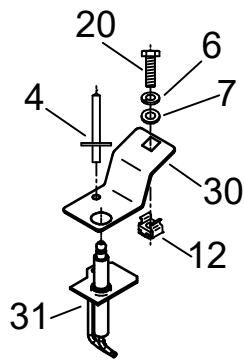

ab Juli 2020

bis Juni 2020