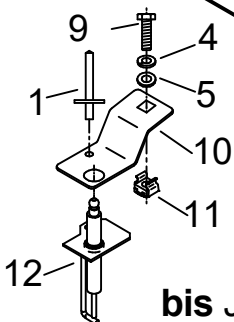

ab Juli 2020