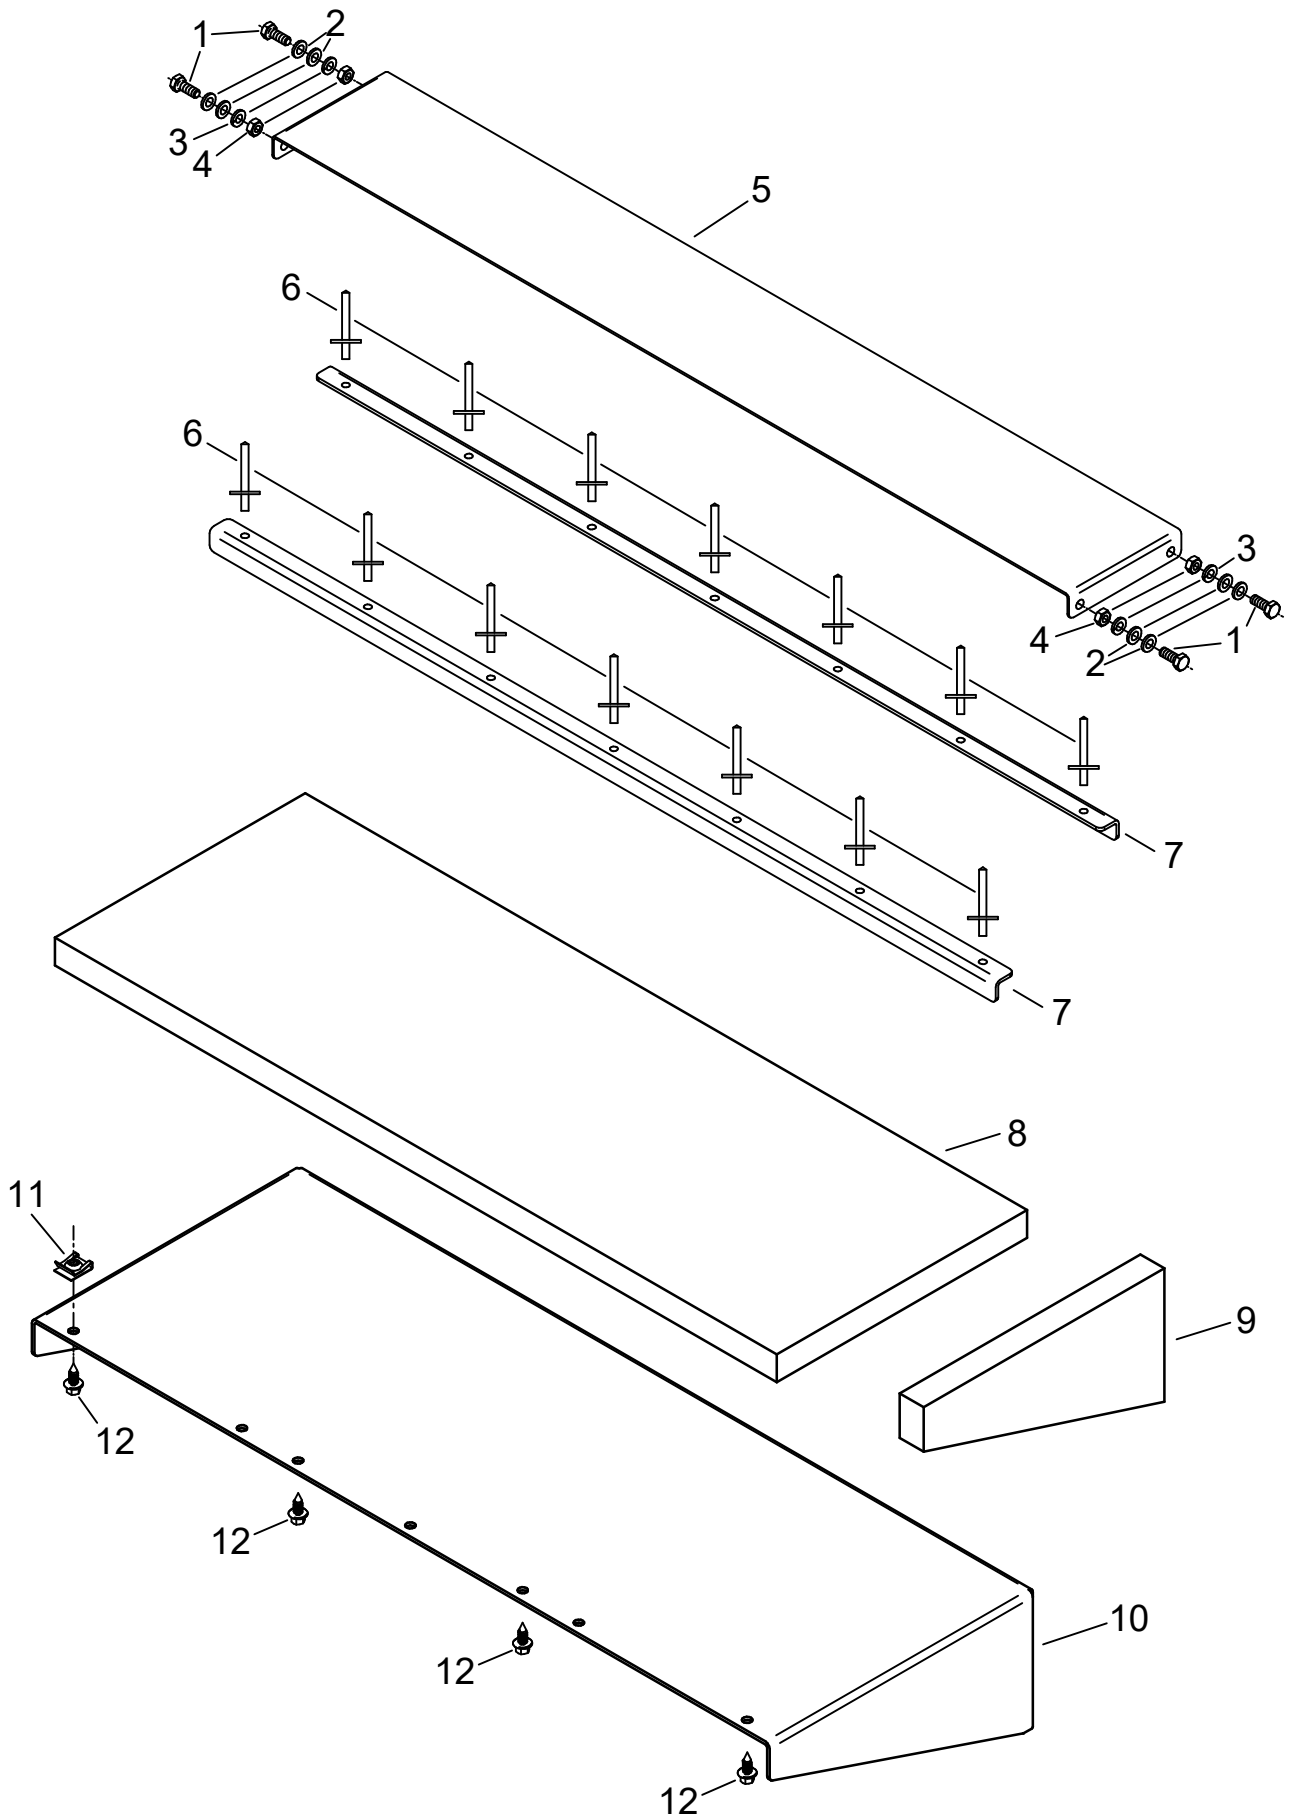

### WKB 400 - WKB 750

4F Maschinenteknik GmbH / Am Gasspeicher 6 / 49453 Rehden  
Fon: 05446 / 99 70 40, Fax: 05446 / 99 70 42, E-Mail: info@4-f.de

[www.limpar.de](http://www.limpar.de)

Pos.	Artikel-Nr.	Bezeichnung	Pos.	Artikel-Nr.	Bezeichnung
1	4KN-Z01	Klemmschlosszurrurt	37	4DA-F347 Z	Brennerstütze
2	4KN-S02	Feuerlöscher m. Halterung	38	4KC-A158	Hochdruck Schlauchleitung
3	4DA-D160 R	FL - Rückblech	39	4KC-A178	Mitteldruckregler 4 bar
4	4HO-G03 Z	Inbusschraube M5x16	40	4KC-B107	Handbrennergriff
5	4HW-A05 Z	Scheibe Ø5,2	41	4KC-A159	Verbindungsrohr GA
6	4HR-C05 Z	Stoppmutter M5	42	4HW-A10 Z	Scheibe Ø10,5
7	4HO-A14 Z	6kt.-Schraube M8x20	43	4KC-A164	Steckkupplung inkl. Stecknippel
8	4HW-A08 Z	Scheibe Ø8,4			
9	4HR-C08 Z	Stoppmutter M8			
10	4HO-A13 Z	6kt.-Schraube M8x16			
11	4DA-F314 R	BR - Fahrwerk			
12	4HO-N82 Z	Zollschr. 1/2" UNC x3 1/2"			
13	4DA-F343 Z	Kabelführung GB			
14	4HW-P51	Passscheibe Ø14x1,0			
15	4HN-G21	Rad WB			
16					
17	4HW-A12 Z	Scheibe Ø13			
18	4HR-C50 Z	Stoppmutter 1/2" UNC			
19	4HR-D08 Z	Stoppmutter M8 (Ganzmetall)			
20	4HO-A08 Z	6kt.-Schraube M6x16			
21	4HW-A06 Z	Scheibe Ø6,3			
22	4HW-F06 Z	Federring M6			
23	4DA-C205 Z	Flamm - Blech			
24	4HR-i62 Z	Käfigmutter M6			
25	4HO-C31 Z	6kt.-Schraube M10x60			
26	4HR-A10 Z	Mutter M10			
27	4HW-F10 Z	Federring M10			
28	4DA-F316 Z	BR - Schaltblech			
29	4HO-A16 Z	6kt.-Schraube M8x30			
30	4Hi-A07 Z	Zugfeder			
31	4HW-D08 Z	Scheibe, dick Ø8,4			
32	4DA-F315 Z	BW - Stütze			
33	4HK-D05	Kabeltülle 12x20x24			
34	4HO-A08 Z	6kt.-Schraube M6x16			
35	4HW-B06 Z	Scheibe, groß Ø6,3			
36	4HR-C06 Z	Stoppmutter M6			
			4KE-GA+GB-A1 Änd-Stand: e-Juni-2020		

mit 2 Ausgängen	mit 3 Ausgängen
	
	

ab Juli 2020

bis Juni 2020

ab Juli 2020

bis Juni 2020

**Zubehör**