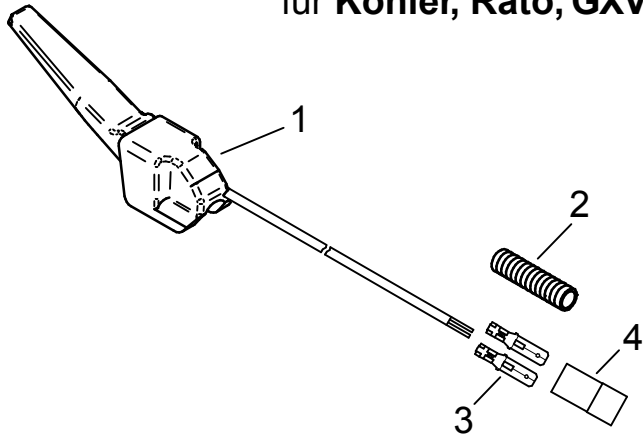

ERVA

ECO 370

ERSATZTEIL-LISTE

CE ■ MADE
■ IN
■ GERMANY

für **Kohler, Rato, GXV**

nur für **B&S**
(Elektromotor)

für Kohler, Rato und GCV

Kohler / Rato