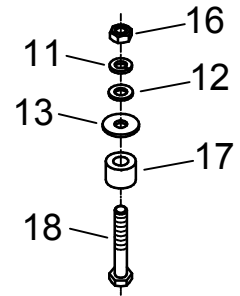

für Kohler, Rato und GCV

Kohler / Rato

GCV

B&S
Elektromotor