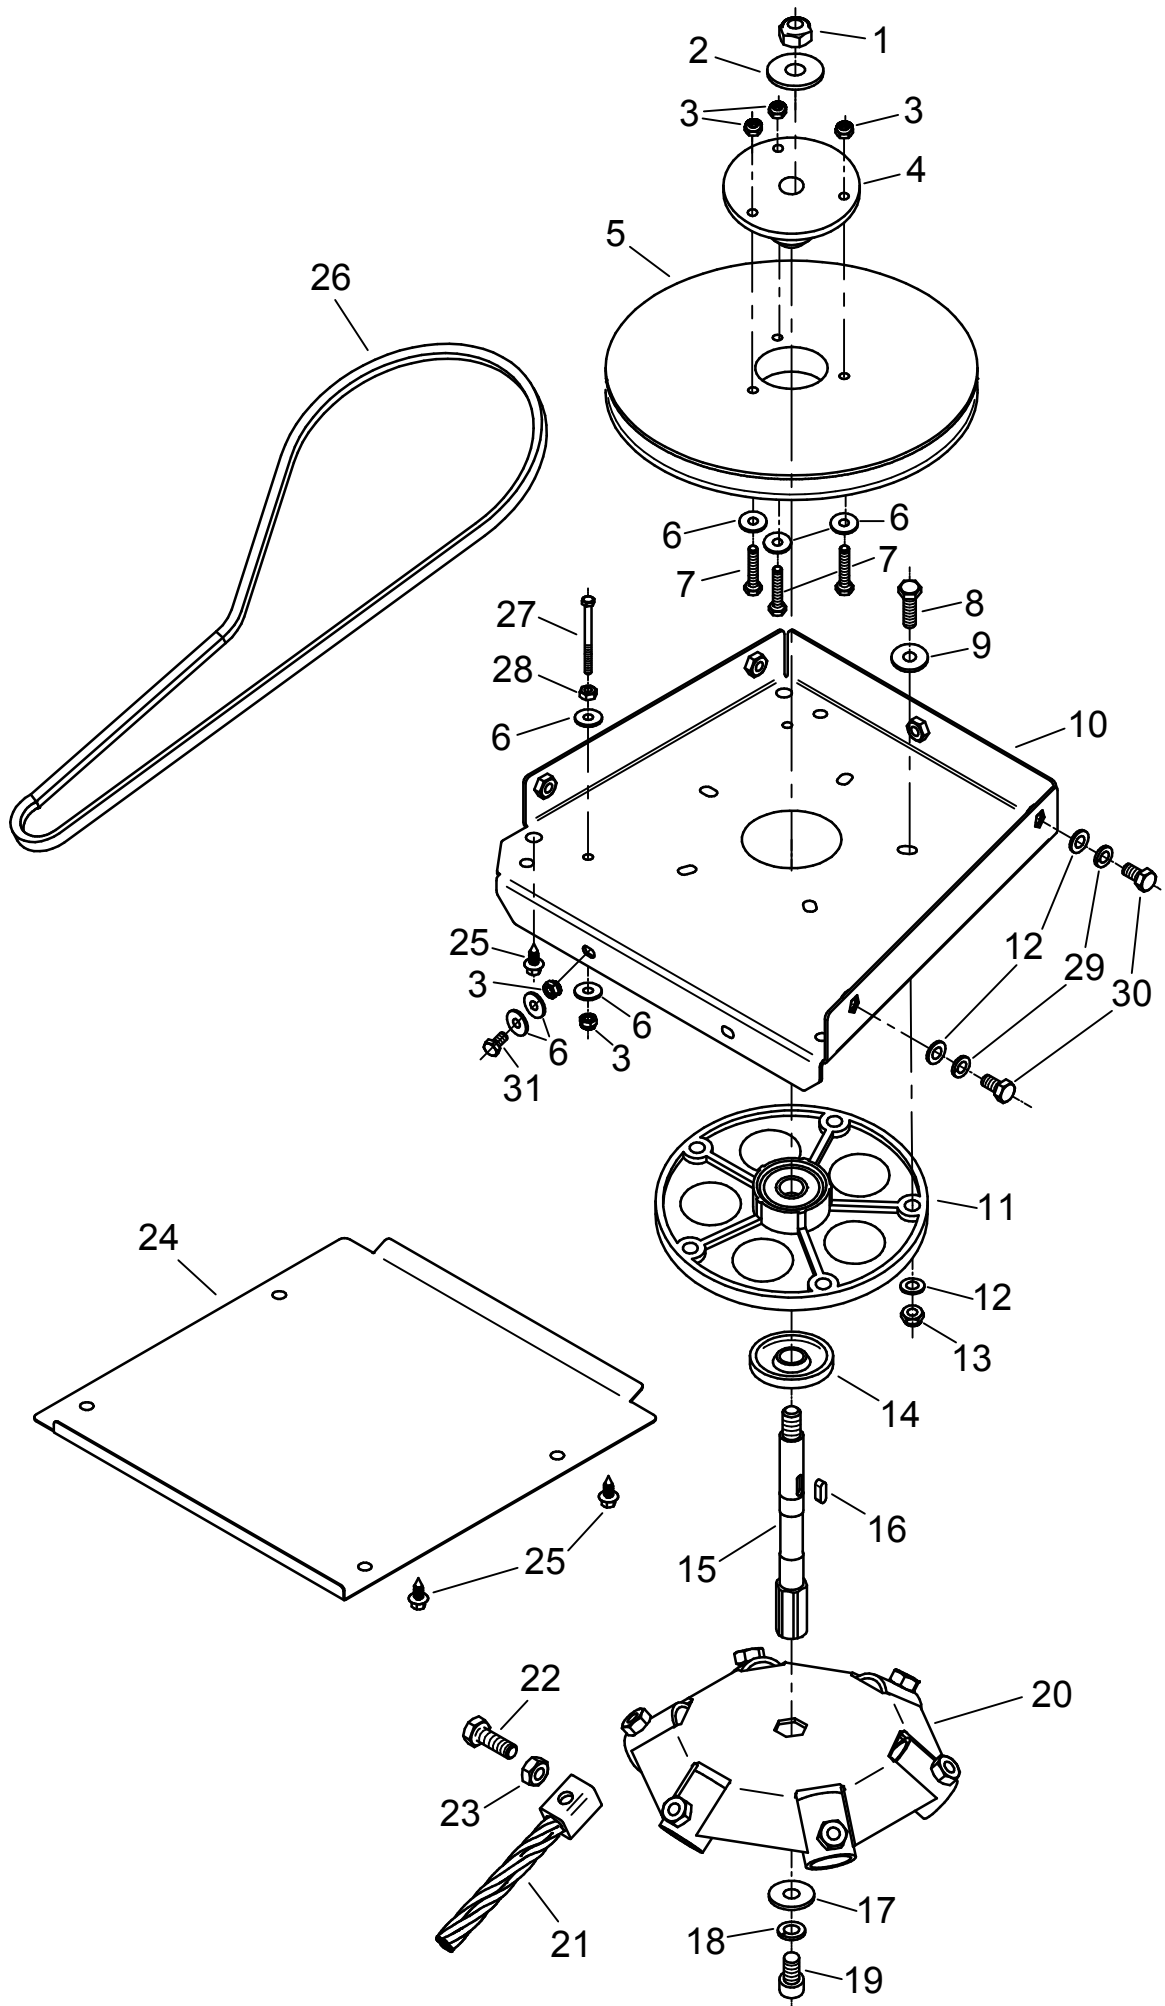

ERVA

ECO 370

ERSATZTEIL-LISTE

CE ■ MADE
■ IN
■ GERMANY

für **Kohler, Rato, GXV**

nur für **B&S**
(Elektromotor)

für Kohler, Rato und GCV

Kohler / Rato