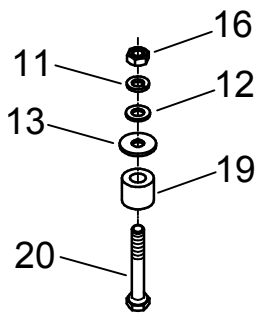

B&S
Elektromotor