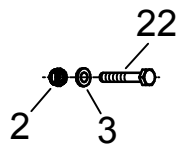

B&S
Elektromotor