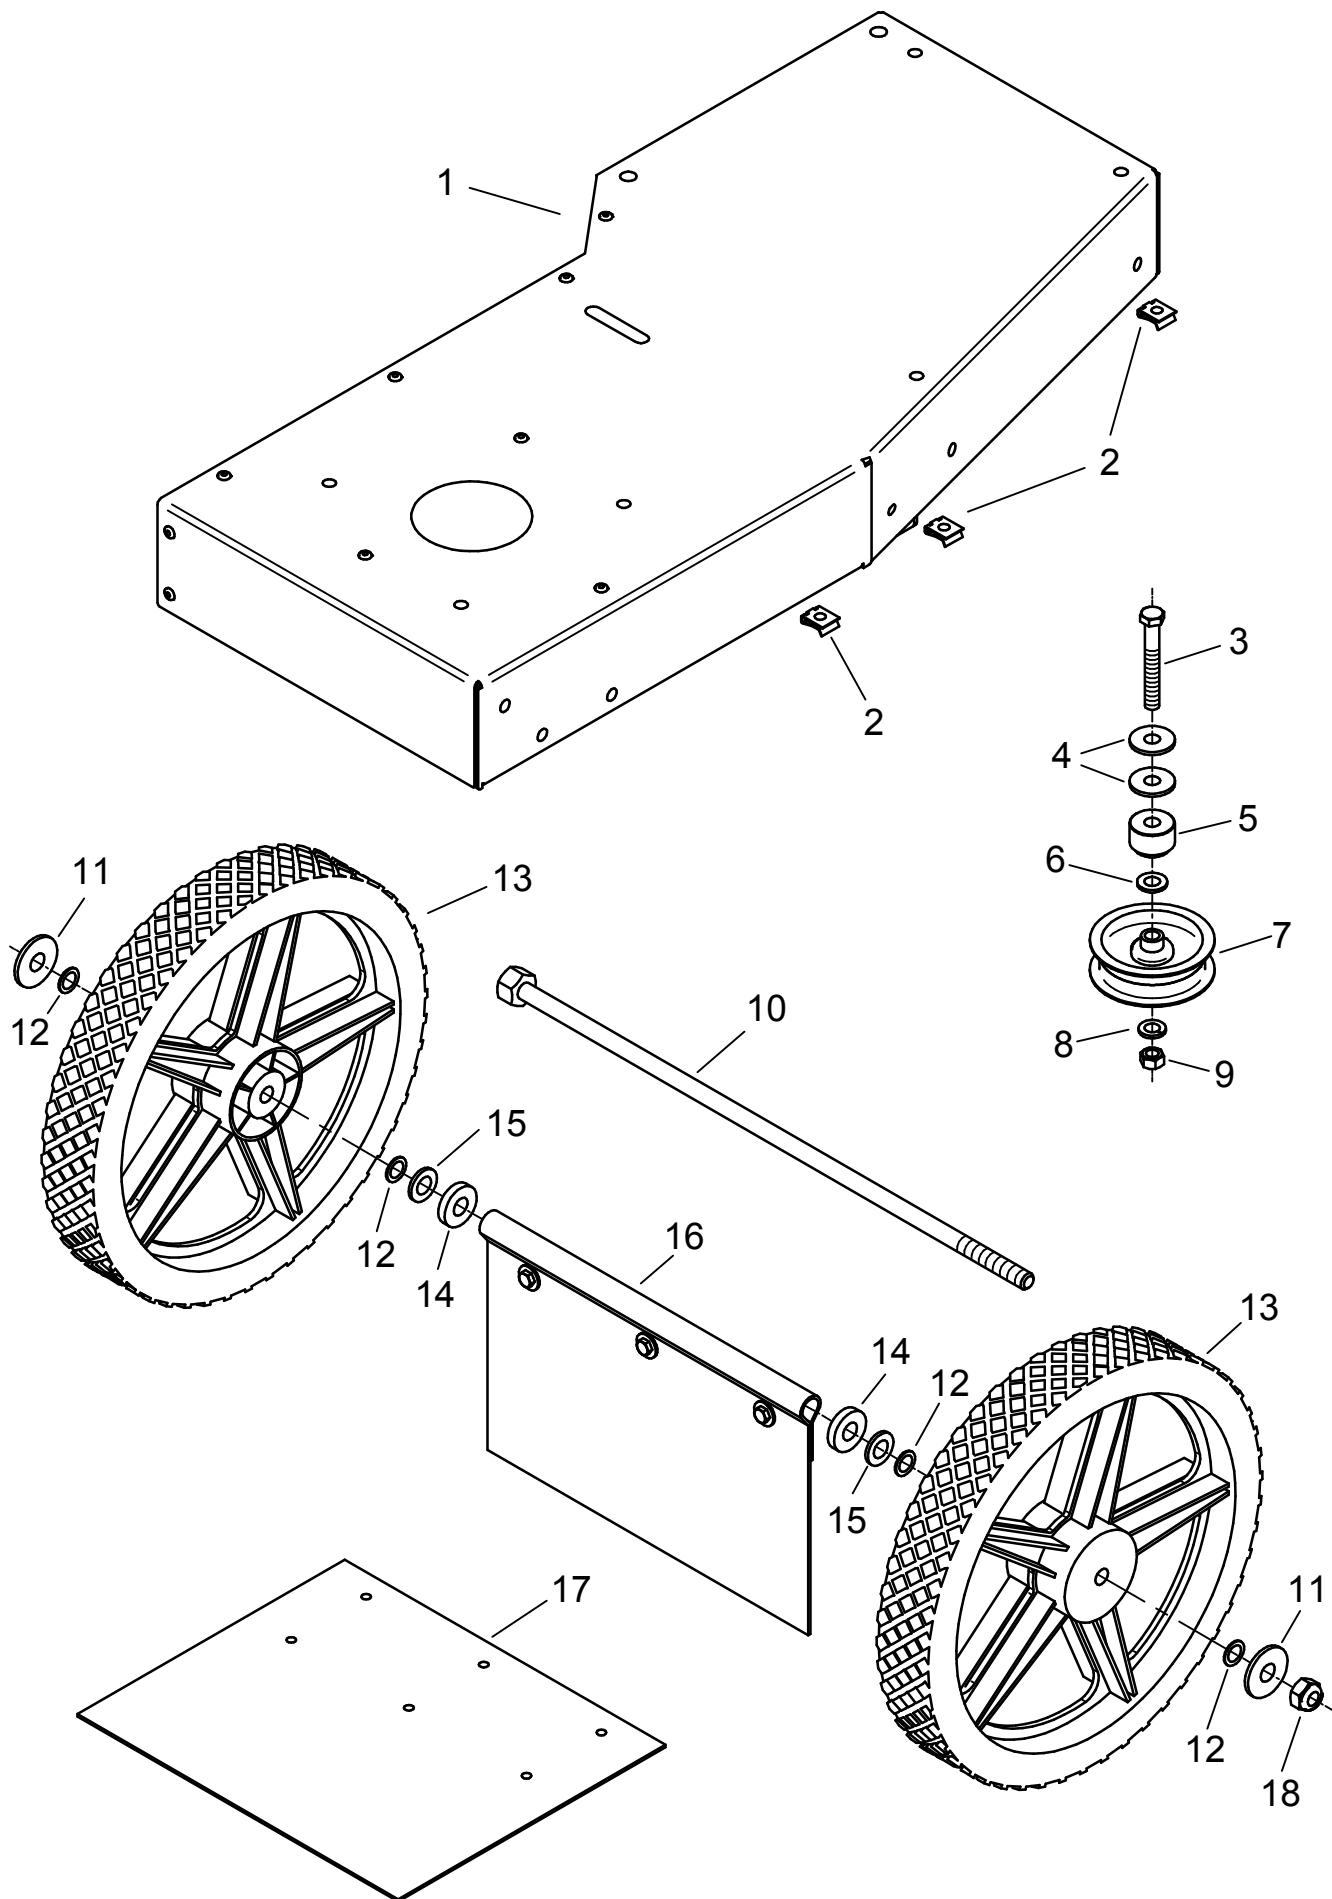

ERVA

ECO 370

ERSATZTEIL-LISTE

CE ■ MADE
■ IN
■ GERMANY

für **Kohler, Rato, GXV**

nur für **B&S**
(Elektromotor)

für Kohler, Rato und GCV

Kohler / Rato