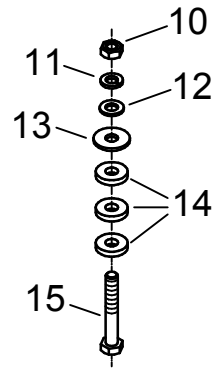

ERVA

ECO 370

ERSATZTEIL-LISTE

CE ■ MADE
■ IN
■ GERMANY

für **Kohler, Rato, GXV**

nur für **B&S**
(Elektromotor)

für Kohler, Rato und GCV

Kohler / Rato