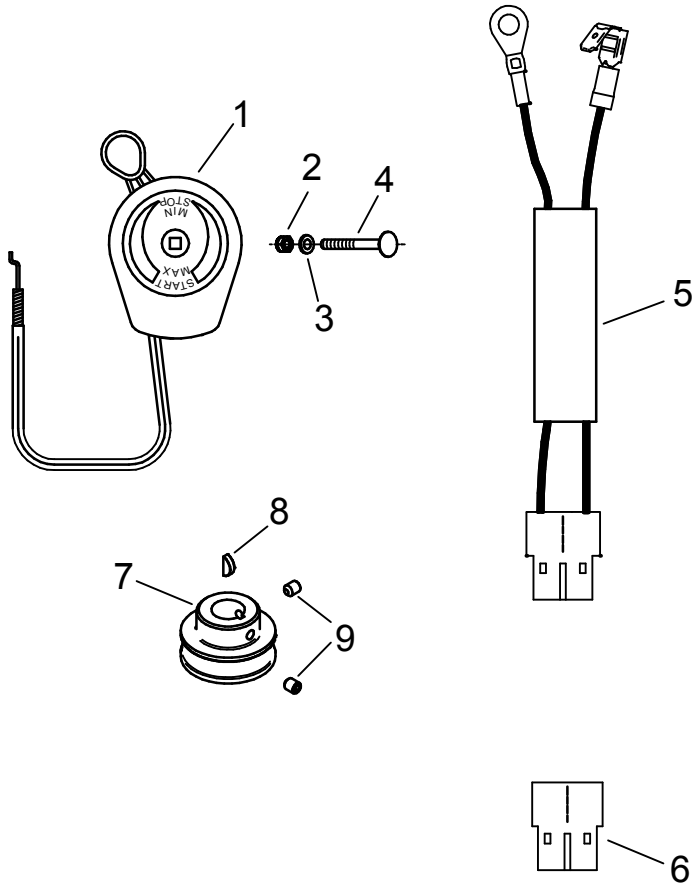

ERVA

ECO 370

ERSATZTEIL-LISTE

CE ■ MADE
■ IN
■ GERMANY

für **Kohler, Rato, GXV**

nur für **B&S**
(Elektromotor)

für Kohler, Rato und GCV

Kohler / Rato

GCV

B&S
Elektromotor

Zubehör